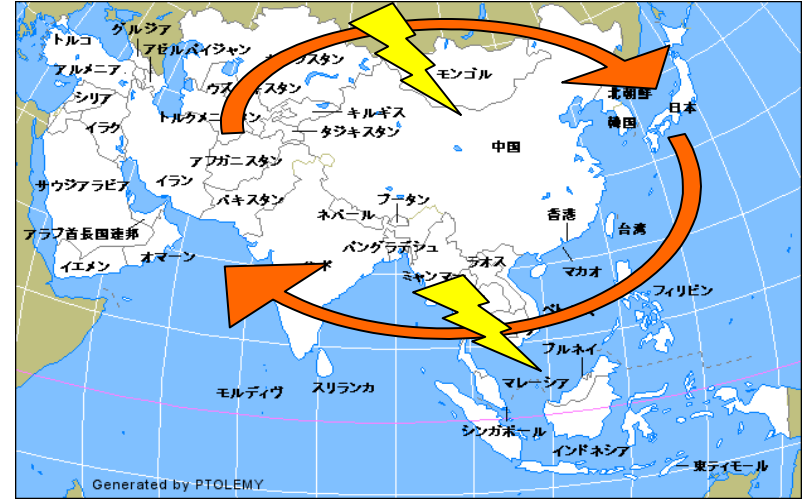

TISCO海外専用携帯

D社のローミング携帯

- ①海外専用携帯電話なので、電波がよく繋がる。
ローミング携帯より電波がかなり強い。→感度バツゲン！
だから通話エリアがとても広い。

- ①現地の方がD社の携帯に電話する場合は日本に一度電波を飛ばすので繋がりにくい。
また国際電話になるので嫌がられる。
しかも通話エリアが狭い。

- ②自分の携帯ではないので(時差に気付かない)友人から電話がかかってくる心配なし！それに余計な受信料を払う必要がありません。