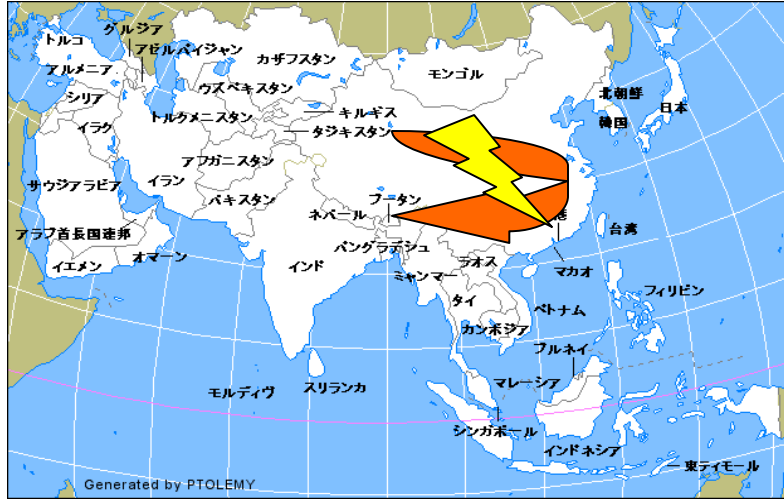

TISCO海外専用携帯

D社のローミング携帯

- ①海外専用携帯電話なので、電波がよく繋がる。
ローミング携帯より電波がかなり強い。→感度バツゲン！
だから通話エリアがとても広い。

- ①現地の方がD社の携帯に電話する場合は日本に一度電波を飛ばすので繋がりにくい。
また国際電話になるので嫌がられる。
しかも通話エリアが狭い。

- ②自分の携帯ではないので(時差に気付かない)友人から電話がかかってくる心配なし！それに余計な受信料を払う必要がありません。